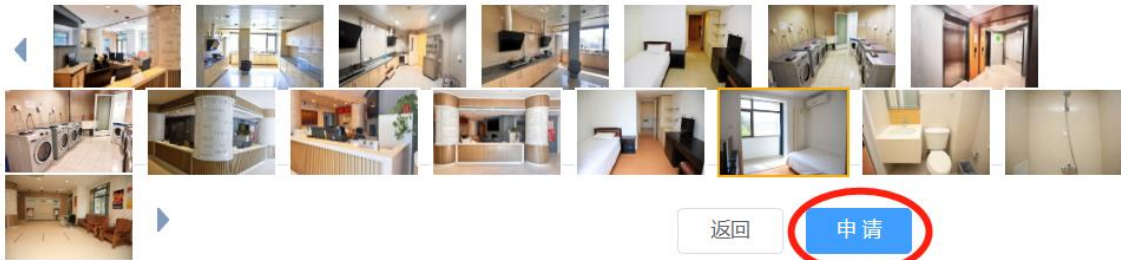

三、相关要求

1. 入住时须在前台办理住宿登记手续。

- 选择要预订的宿舍;
- 点击“申请”按钮直接申请预订。如需查看房间详情请点击“查看”按钮,可查看房型介绍和宿舍图片。

宿舍名称	房价	剩余数	申请开始	申请结束	操作
东校区国交楼留学生公寓单人间(独立卫浴)	¥90.0	227	2023-07-21 00:00:00	2023-08-01 22:59:59	[查看] [申请]
东校区国交楼留学生公寓双人间(独立卫浴)	¥70.0	112	2023-07-21 00:00:00	2023-08-01 23:59:59	[查看] [申请]
东校区国交楼留学生公寓双人间(公共卫浴)	¥40.0	218	2023-07-21 00:00:00	2023-08-01 23:59:59	[查看] [申请]
西校区6号楼留学生公寓双人间(公共卫浴)	¥40.0	198	2023-07-21 00:00:00	2023-08-01 23:59:59	[查看] [申请]
西校区白楼留学生公寓双人间(公共卫浴)	¥40.0	90	2023-07-21 00:00:00	2023-08-01 23:59:59	[查看] [申请]
西校区白楼留学生公寓单人间(公共卫浴)	¥60.0	75	2023-07-21 00:00:00	2023-08-01 23:59:59	[查看] [申请]
西校区白楼留学生公寓单人间(独立卫浴)	¥70.0	118	2023-07-21 00:00:00	2023-08-01 23:59:59	[查看] [申请]
国内大厦5号楼单人间(独立卫浴)	¥90.0	146	2023-07-21 00:00:00	2023-08-01 23:59:59	[查看] [申请]
国内大厦5号楼单人间(独立卫浴)	¥100.0	8	2023-07-21 00:00:00	2023-08-01 23:59:59	[查看] [申请]
国内大厦6号楼单人间(独立卫浴)	¥90.0	218	2023-07-21 00:00:00	2023-08-01 23:59:59	[查看] [申请]
国内大厦6号楼单人间(独立卫浴)	¥100.0	32	2023-07-21 00:00:00	2023-08-01 23:59:59	[查看] [申请]

- 查看房型介绍和宿舍图片；
- 点击“申请”按钮申请预订或点击“返回”按钮返回上一级页面。

北京外国语大学
BEIJING FOREIGN STUDIES UNIVERSITY
国际学生在线服务系统

中文
English

🏠 首页
📖 说明
📅 预订
🔍 查询

详细信息

宿舍名称	东校区国交楼留学生公寓单人间（独立卫浴）
房价	¥90.0
剩余量	<div style="width: 20px; height: 10px; background-color: #ccc;"></div>
允许申请开始时间	<div style="width: 50px; height: 15px; background-color: #ccc;"></div>
允许申请结束时间	<div style="width: 50px; height: 15px; background-color: #ccc;"></div>
住宿开始日期	2023-08-30
住宿结束日期	2024-01-05

介绍：此房间按学期交费价格为90元/床/天，按短期交费价格为140元/床/天。

房间物品配置：单人床（含床上用品）、床头柜、写字台、绣凳、电视机、电视柜、衣柜、网线接口（需到信息中心自费开通网络方可使用）、空调、独立卫生间、独立浴室24小时热水（免费），宿舍用电（免费额度60度/月，超出部分按0.5元/度收取）

返回

申请

- 请务必正确填写个人信息，确保邮箱和电话能联系到本人；
- 点击“提交”按钮，提交预订申请。